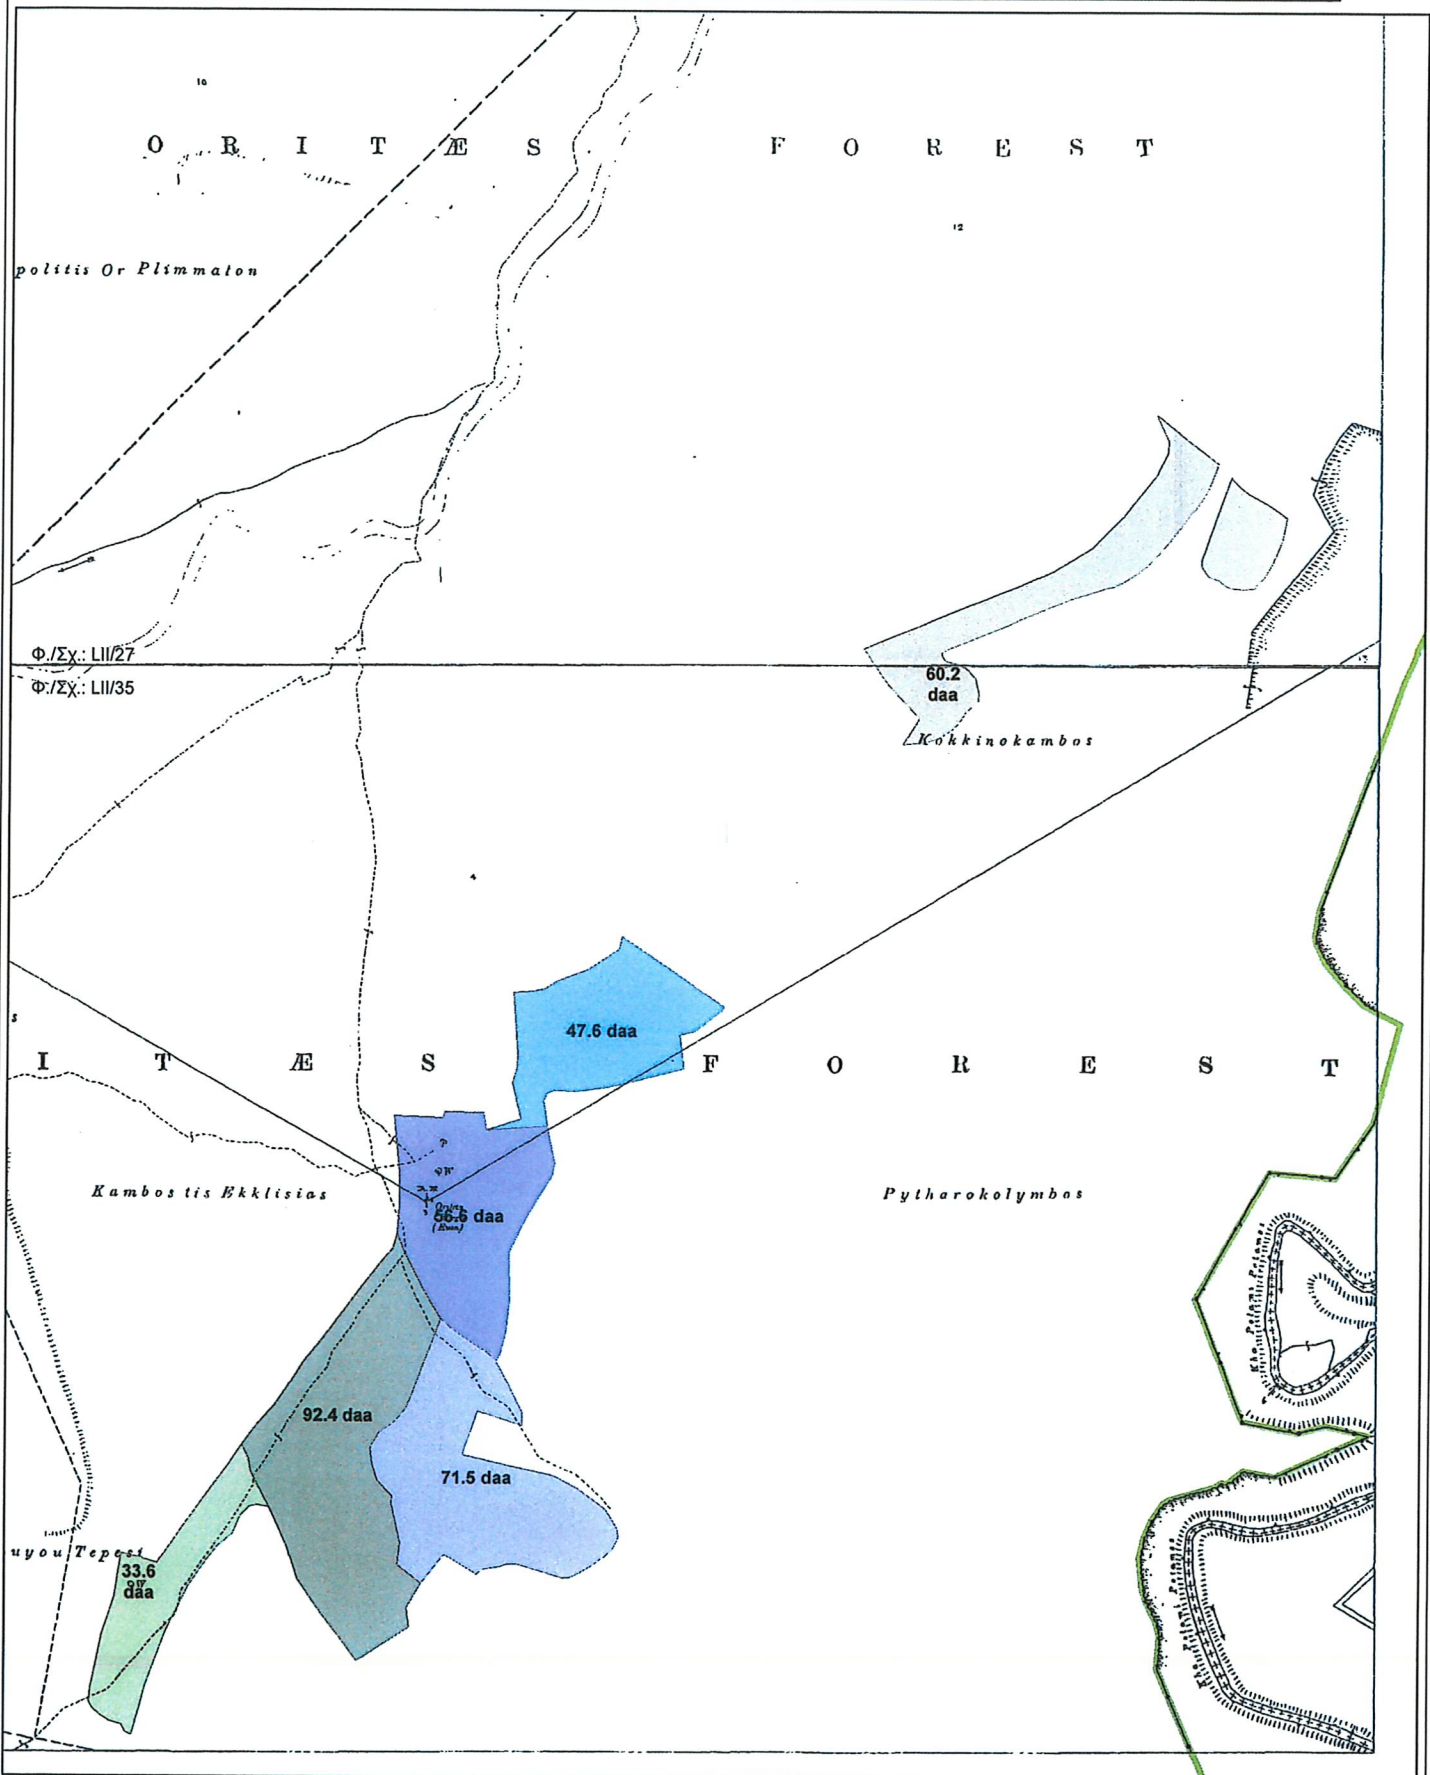

Διαθέσιμη δασική γη για καλλιέργεια στο Δάσος Ορείτες

ΤΜΗΜΑ ΔΑΣΩΝ
ΥΠΟΥΡΓΕΙΟ ΓΕΩΡΓΙΑΣ ΑΓΡΟΤΙΚΗΣ
ΑΝΑΠΤΥΞΗΣ ΚΑΙ ΠΕΡΙΒΑΛΛΟΝΤΟΣ

Υπόμνημα

Οροθετική γραμμή Κρατικού Δάσους

Διαθέσιμη δασική γη

Τεμάχιο 1	Τεμάχιο 3	Τεμάχιο 5
Τεμάχιο 2	Τεμάχιο 4	Τεμάχιο 6

Φ./Σχ.: LII/27, LII/35
Κλίμακα: 1: 7,500
Δεδομένα: ΤΚΧ και ΤΔ

Ημερ.: 01/12/2017

Αρχείο: OritesLandforLease
User: KPapavasvas